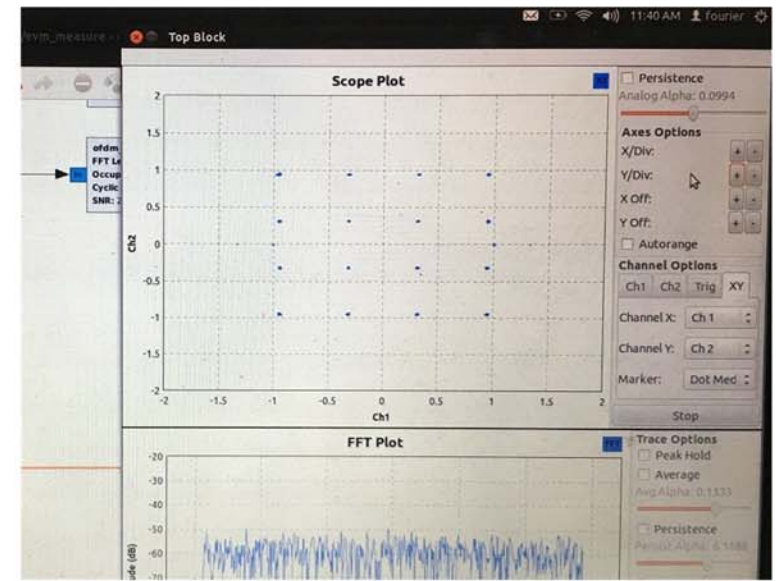

Sihid RCA COFDM模块
6MHz BW span 10MHz

Sihid RCA COFDM模块
6MHz BW span 500MHz

Sihid RCA COFDM模块: 6MHz QAM16 星座图

同类竞争产品
6MHz BW span 500MHz

同类竞争产品: 6MHz QAM16 星座图

由上面的频谱图与星座图对比可见，矽海达RCA COFDM模块无论在频谱纯净度及调制MER等RF指标性能方面均远远高于竞争对手