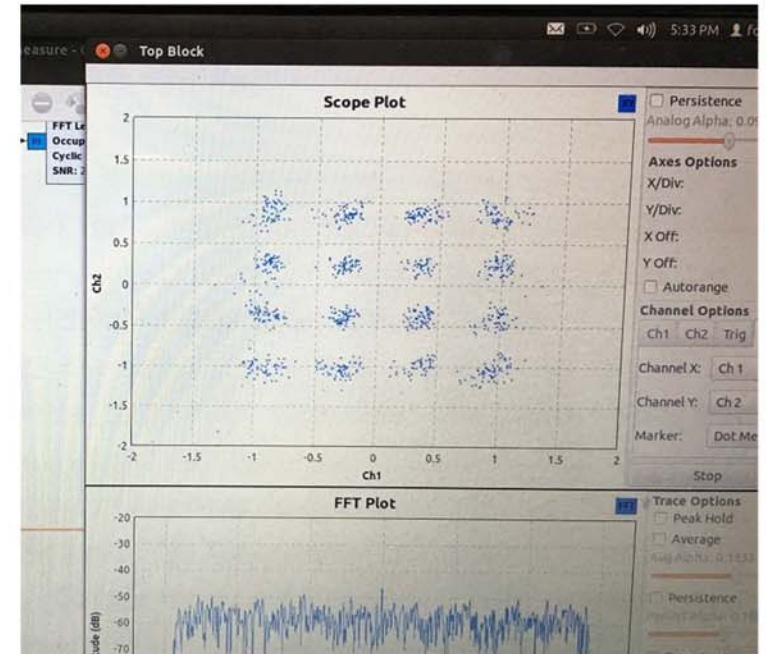

Sihid RCA COFDM模块
6MHz BW span 10MHz

Sihid RCA COFDM模块
6MHz BW span 500MHz

Sihid RCA COFDM模块: 6MHz QAM16 星座图

同类竞争产品
6MHz BW span 500MHz

同类竞争产品: 6MHz QAM16 星座图

由上面的频谱图与星座图对比可见，矽海达RCA COFDM模块无论在频谱纯净度及调制MER等RF指标性能方面均远远高于竞争对手