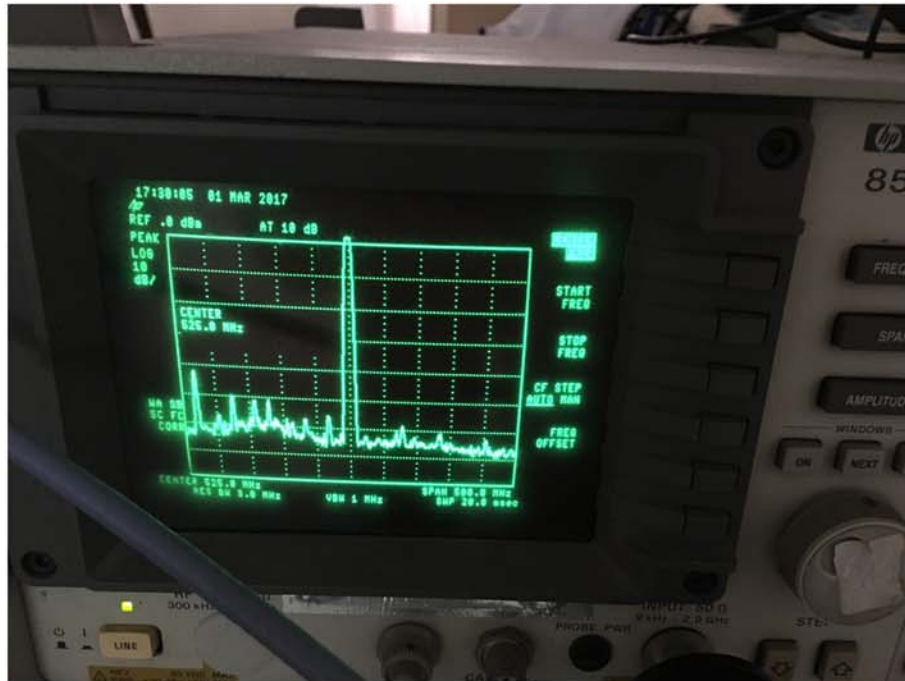

Sihid RCA COFDM模块
6MHz BW span 10MHz

Sihid RCA COFDM模块
6MHz BW span 500MHz

Sihid RCA COFDM模块: 6MHz QAM16 星座图

同类竞争产品
6MHz BW span 500MHz

同类竞争产品: 6MHz QAM16 星座图

由上面的频谱图与星座图对比可见，矽海达RCA COFDM模块无论在频谱纯净度及调制MER等RF指标性能方面均远远高于竞争对手